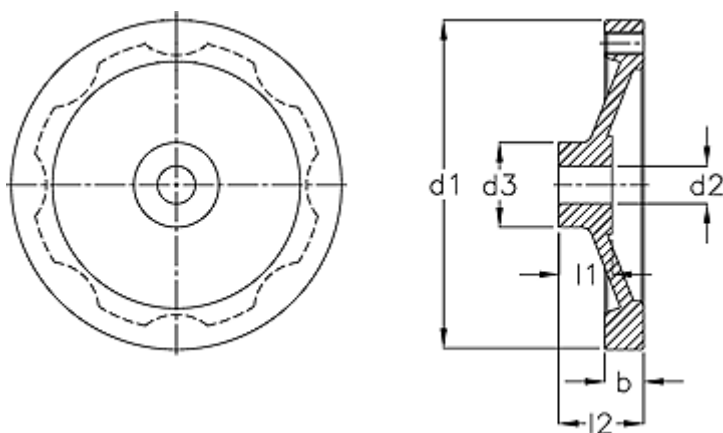

Varenummer: 20344306
Beskrivelse: E+G Håndhjul
GN 321.5-140-K14-A-ZI

Mål

b	= 21
d1	= 140
d2 H7	= 14
d3	= 33
l1	= 20
l2	= 48.0